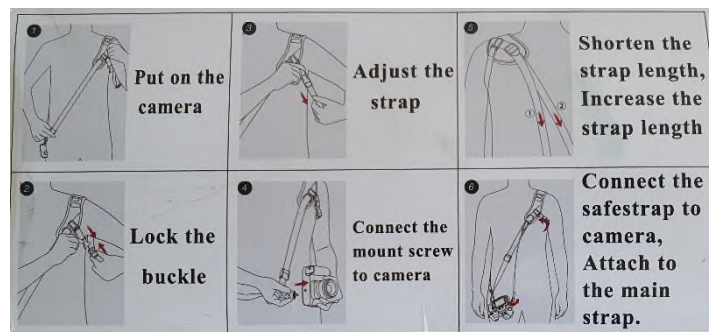

COURROIE SUPPORT Appareils PHOTO

Courroie Appareil Photo, Within Sangles pour avec Plaque de Montage de la Sangle de sécurité appareils Photo SLR DSLR (Compatible avec Canon Nikon Sony Olympus Pentax, etc.)

Marque : prowithlin

Couleur : Noir